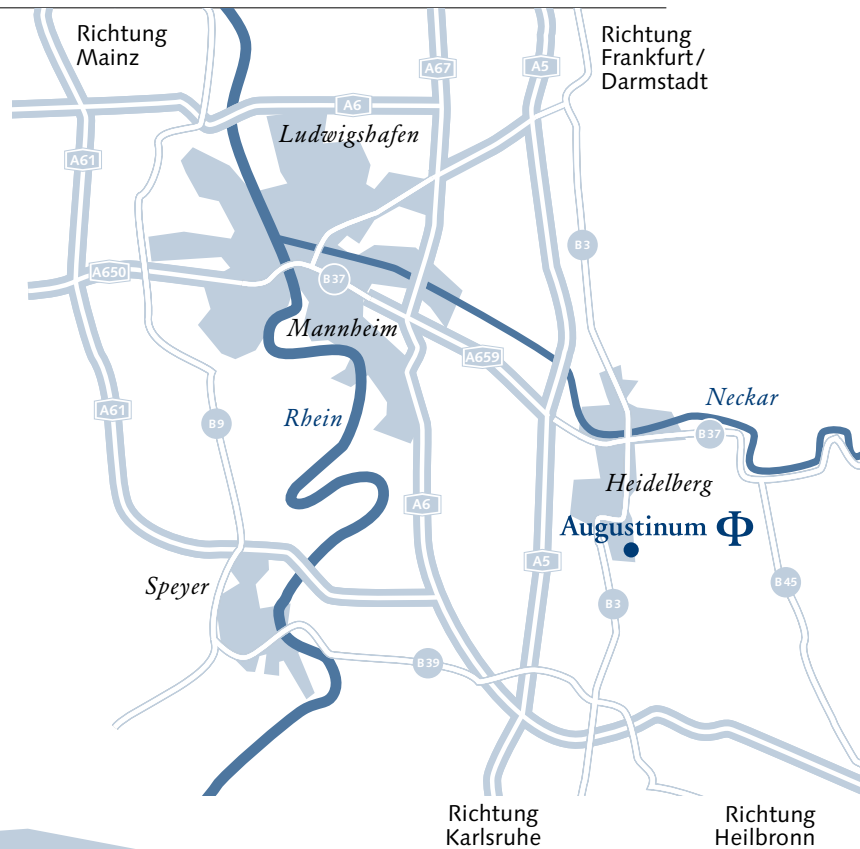

## Anfahrt

### Mit dem Auto

aus Richtung Frankfurt oder Karlsruhe (A5):  
Ausfahrt Heidelberg/Schwetzingen, Richtung Heidelberg; Wegweisung Boxberg/Emmertsgrund (B535) folgen, übergehend auf B3 geradeaus Richtung Emmertsgrund; im Wohngebiet Wegweiser Augustinum

aus Richtung Heilbronn (A6): Ausfahrt Wiesloch/Rauenberg; Wegweisung Heidelberg folgen; auf der B3 Richtung Emmertsgrund; im Wohngebiet Wegweiser Augustinum

### Mit öffentlichen Verkehrsmitteln

Bus 33 (von Hauptbahnhof oder Bismarckplatz) bis Haltestelle „Augustinum“