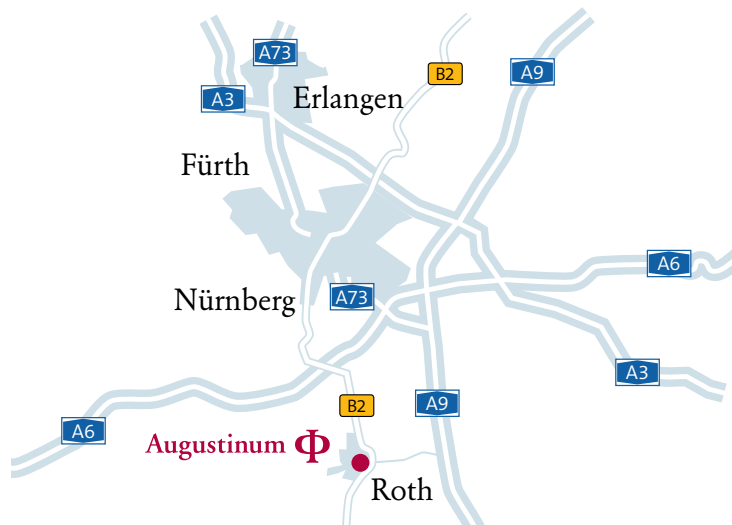

Anfahrt

Mit dem Auto

Aus Richtung Nürnberg und Heilbronn kommend verlassen Sie die A6 an der Ausfahrt Roth und fahren weiter auf die B2 Richtung Weißenburg. Nach circa 12 km verlassen Sie die B2 bei der Ausfahrt Roth/Eckersmühlen und biegen rechts ab. Fahren Sie nach etwa 100 m links in die erste Straße, Am Hasenbühl. Dem Straßenverlauf über den Bahnübergang folgend, finden Sie rechts das Augustinum.

Interessentenberatung im Augustinum Roth

Tel. 09171 / 805-1810
roth@augustinum.de

Augustinum Roth
Am Stadtpark 1
91154 Roth

Tel. 09171 / 805-0
Fax 09171 / 805-1897

www.augustinum.de

Anfahrt

Mit dem Auto

Aus Richtung Nürnberg und Heilbronn kommend verlassen Sie die A6 an der Ausfahrt Roth und fahren weiter auf die B2 Richtung Weißenburg. Nach circa 12 km verlassen Sie die B2 bei der Ausfahrt Roth/Hilpoltstein und biegen rechts ab. Fahren Sie nach etwa 100 m links in die erste Straße, Am Hasenbühl. Dem Straßenverlauf über den Bahnübergang folgend, finden Sie rechts das Augustinum.