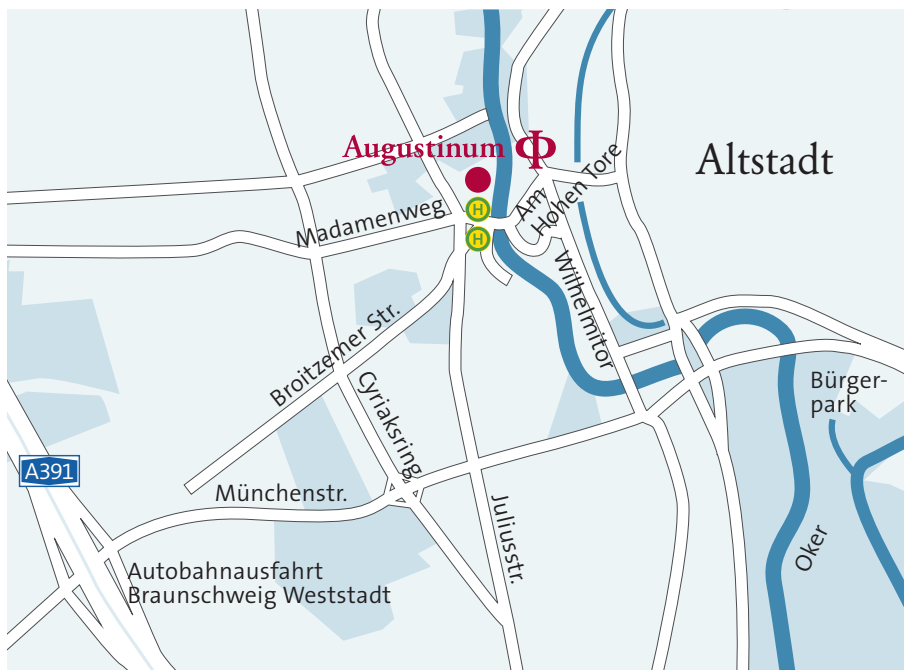

Anfahrt

Mit dem Auto

A7 (aus Richtung Kassel A7) Ausfahrt am Autobahndreieck Salzgitter auf die A391 bis Ausfahrt Braunschweig-Weststadt, Richtung Innenstadt auf die Münchenstraße, Cyriaksring, Madamenweg.

A2 (aus Richtung Berlin oder Hannover A2) Ausfahrt Braunschweig-Nord auf die A391 bis Ausfahrt Weststadt, dann links auf die Münchenstraße bis zur Kreuzung, dort links auf den Cyriaksring bis Kreuzung Madamenweg, dort rechts. Weiter geradeaus fahrend wird dieser zur Straße Am Hohen Tore. Sie biegen jetzt links ins Augustinum ein.

Mit öffentlichen Verkehrsmitteln

Sie erreichen das Augustinum Braunschweig bequem mit den Buslinien 418 und 422, Haltestelle Goslarsche Straße.

Interessentenberatung im Augustinum Braunschweig

Tel. 0531/808-514
braunschweig@augustinum.de