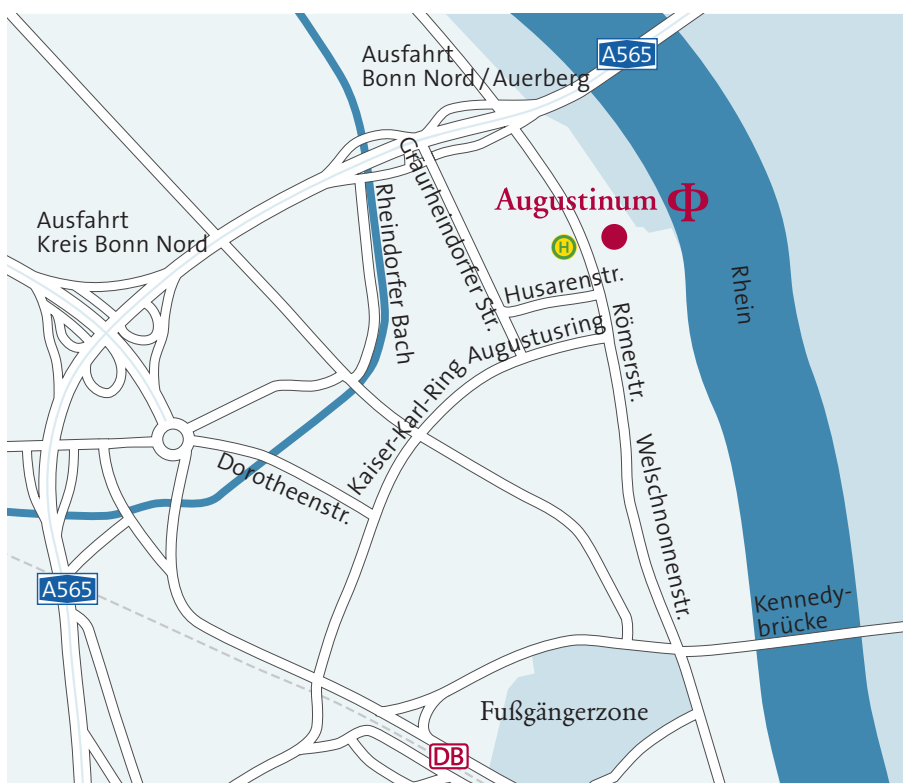

Anfahrt

Mit dem Auto

Von der A565: Ausfahrt Bonn-Nord / Auerberg / Castell, einbiegen in die Graurheindorfer Straße, stadteinwärts, 3. Ampel links abbiegen in die Husarenstraße (1. Möglichkeit, links abzubiegen), bis zur nächsten Kreuzung mit Ampel fahren und die Römerstraße überqueren, Einfahrt Parkplatz.

Von der Kennedybrücke: Nach der Brücke rechts abbiegen, immer geradeaus bis zur abknickenden Vorfahrt am Augustusring, dort jedoch weiter geradeaus, Augustinum rechts in Sichtweite, Parkplatz an Bushaltestelle oder Parkplatz an nächster Ampel rechts benutzen.

Mit öffentlichen Verkehrsmitteln

Vom Hauptbahnhof Bonn die Buslinien 600 oder 601 benutzen, Haltestelle „Augustinum“.

Interessentenberatung im Augustinum Bonn

Tel. 0228 / 556-410
bonn@augustinum.de

Augustinum Bonn
Römerstraße 118
53117 Bonn

Tel. 0228 / 556-1
Fax 0228 / 556-444

www.augustinum.de