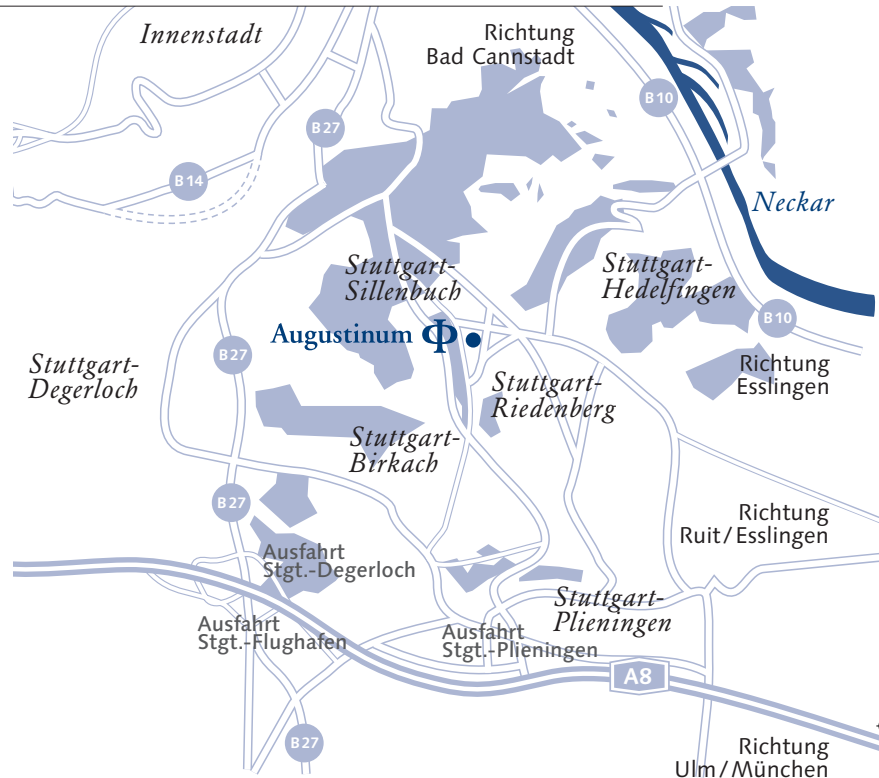

## Anfahrt

### Mit dem Auto

Aus Richtung Karlsruhe: Ausfahrt Stuttgart-Flughafen/Messe (53 a), in Richtung S-Hohenheim/Plieningen fahren. An der Kreuzung links ab in Richtung S-Hohenheim/Plieningen, dieser Straße ca. 2,4 km in Richtung Esslingen folgen. Danach links abbiegen in Richtung S-Zentrum, nach weiteren 4,5 km rechts abbiegen in Richtung Riedenberg, dem Straßenverlauf folgen bis zum Augustinum.

Aus Richtung München: Ausfahrt Stuttgart Plieningen, rechts ab, dem Straßenverlauf 4,5 km folgen, dann rechts abbiegen in Richtung Riedenberg, dem Straßenverlauf folgen bis zum Augustinum.

### Mit öffentlichen Verkehrsmitteln

Vom Hauptbahnhof mit der Stadtbahnlinie U7 Richtung Ostfildern bis zur Haltestelle Sillenbuch (ca. 15 Minuten), von dort ca. 10 Minuten Fußweg. Oder mit derselben Stadtbahnlinie zur Haltestelle Schemppstraße, mit dem Bus Nr. 65 Richtung Plieningen Garbe (ca. 2 Minuten), Ausstieg: Haltestelle Augustinum.