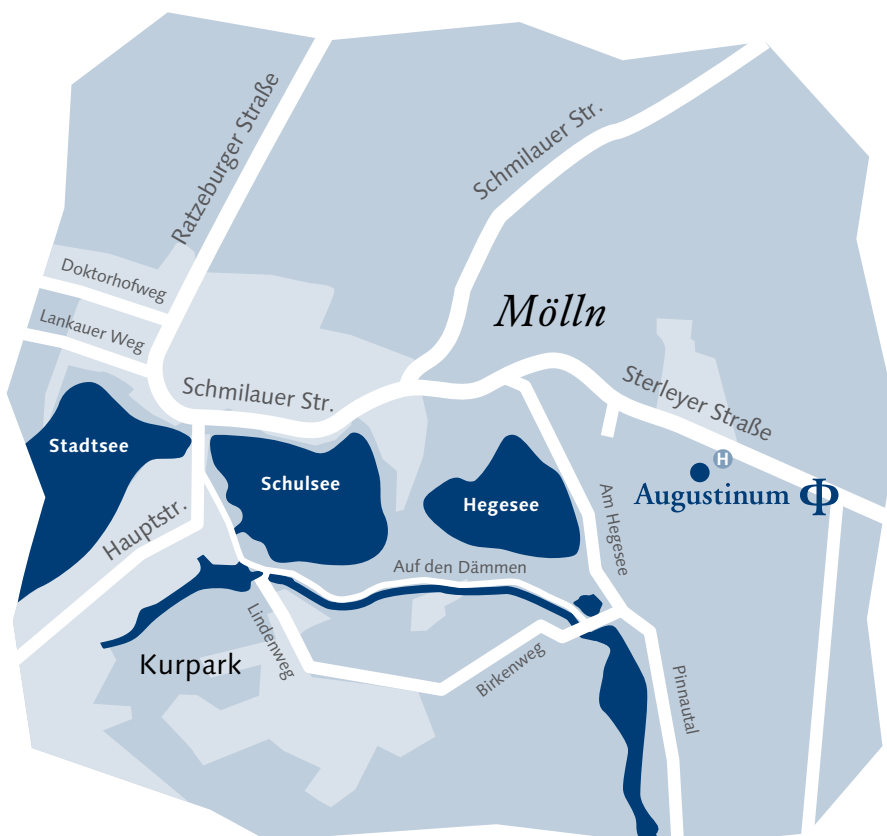

Anfahrt

Mit dem Auto

Von Hamburg und Berlin aus erreichen Sie Mölln über die A24, Ausfahrt Talkau. Fahren Sie auf der B207 Richtung Mölln und nehmen Sie die zweite Ausfahrt (Mölln Nord). Folgen Sie der Ausschilderung Richtung Mölln, fahren Sie aber an der Stadt selbst vorbei und halten sich auf der Ratzeburger Straße halblinks. Sie fahren in die Schmilauer Straße, diese geht später über in die Sterleyer Straße. Sie können auf dem Parkplatz direkt am Augustinum parken.

Mit öffentlichen Verkehrsmitteln

Vom Bahnhof Mölln fährt der Bus 8515 bis zur Haltestelle Augustinum.

Ihre Ansprechpartnerinnen im Augustinum Mölln

Carmen Schöning

Beratung & Verträge
Telefon (045 42) 81-2105
c.schoening@augustinum.de

Stefanie Knaak

Beratung & Verträge
Telefon (045 42) 81-810
stefanie.knaak@augustinum.de

Augustinum Mölln

Sterleyer Straße 44
23879 Mölln
Telefon (045 42) 81-1
Fax (045 42) 81-870
moelln@augustinum.de
www.augustinum-moelln.de