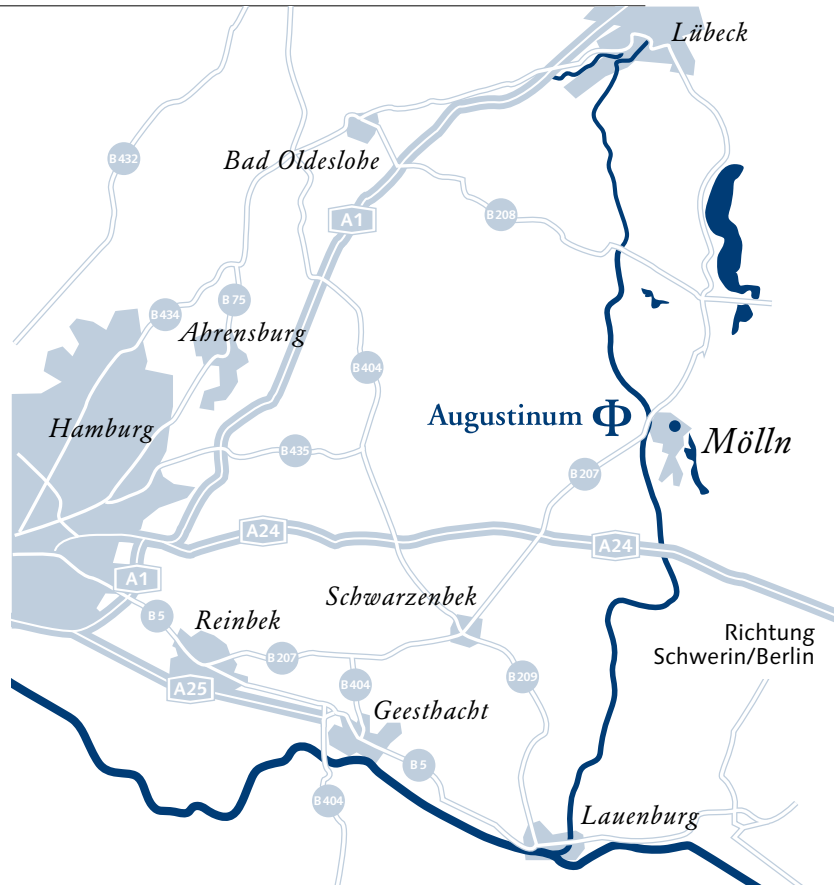

Anfahrt

Mit dem Auto

Von Hamburg und Berlin aus erreichen Sie Mölln über die A24, Ausfahrt Talkau. Fahren Sie auf der B207 Richtung Mölln und nehmen Sie die zweite Ausfahrt (Mölln Nord). Folgen Sie der Ausschilderung Richtung Mölln, fahren Sie aber an der Stadt selbst vorbei und halten sich auf der Ratzeburger Straße halblinks. Sie fahren in die Schmilauer Straße, diese geht später über in die Sterleyer Straße. Sie können auf dem Parkplatz direkt am Augustinum parken.

Mit öffentlichen Verkehrsmitteln

Vom Bahnhof Mölln fährt der Bus 8515 bis zur Haltestelle Augustinum.

Ihre Ansprechpartnerinnen im Augustinum Mölln

Carmen Schöning

Beratung & Verträge
Telefon (045 42) 81-2105
c.schoening@augustinum.de

Stefanie Knaak

Beratung & Verträge
Telefon (045 42) 81-810
stefanie.knaak@augustinum.de

Augustinum Mölln

Sterleyer Straße 44
23879 Mölln
Telefon (045 42) 81-1
Fax (045 42) 81-870
moelln@augustinum.de
www.augustinum-moelln.de