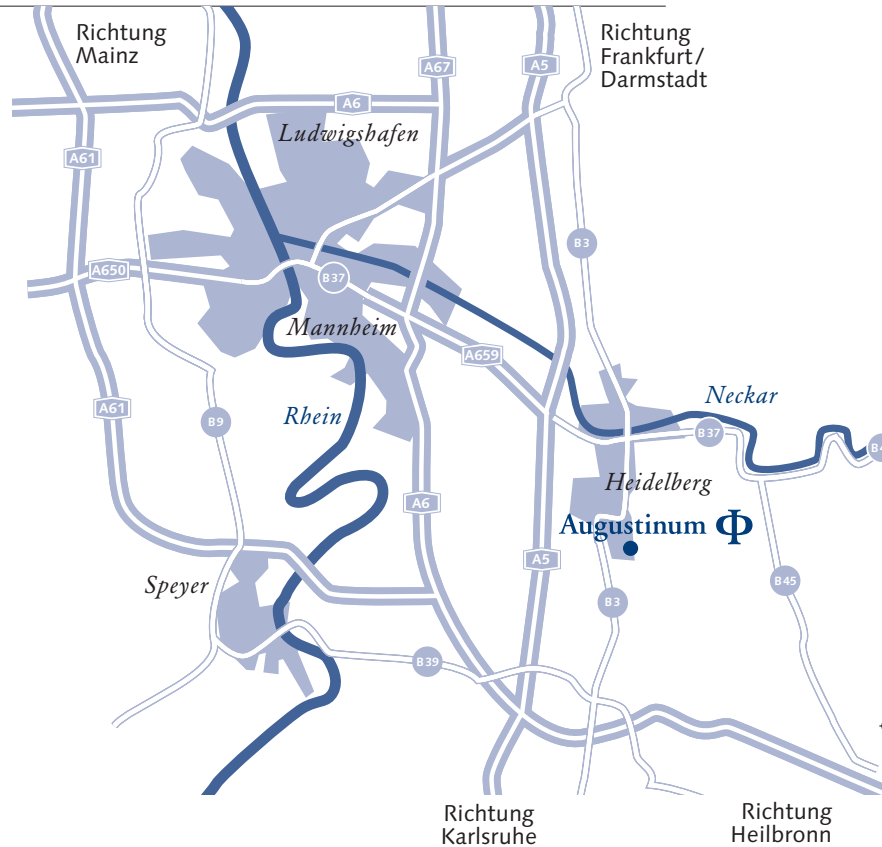

Anfahrt

Mit dem Auto

aus Richtung Frankfurt oder Karlsruhe (A5):
Ausfahrt Heidelberg/Schwetzingen, Richtung
Heidelberg; Wegweisung Boxberg/
Emmertsgrund (B535) folgen, übergehend
auf B3 geradeaus Richtung Emmertsgrund;
im Wohngebiet Wegweiser Augustinum

aus Richtung Heilbronn (A6): Ausfahrt
Wiesloch/Rauenberg; Wegweisung
Heidelberg folgen; auf der B3 Richtung
Emmertsgrund; im Wohngebiet Wegweiser
Augustinum

Mit öffentlichen Verkehrsmitteln

Straßenbahn 24 (vom Hauptbahnhof)
oder 23 (vom Bismarckplatz) bis Haltestelle
„Rohrbach Süd“; umsteigen in Bus 27
oder 33 bis Haltestelle „Augustinum“