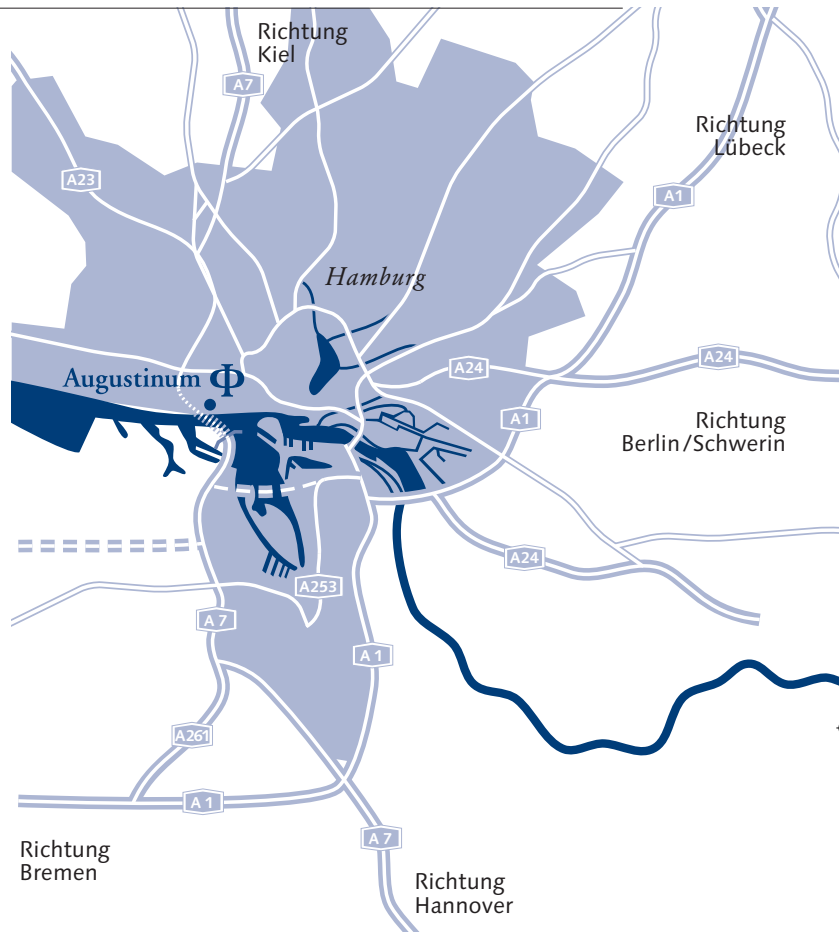

Anfahrt

Mit dem Auto

- über A7 (Elbtunnel): Ausfahrt Othmarschen
- aus der City: über Max-Brauer-Allee

Mit der Deutschen Bahn

- Bahnhof Altona

Mit dem HVV

- S-Bahn Altona, dann Bus 112 bis Endhaltestelle Neumühlen
- Schnellbus 36 auf der Elbchaussee bis Hohenzollernring, dann Fußweg durch den Donnerspark hinunter zum Augustinum

Mit dem Schiff

- Linie 62 (z.B. von Landungsbrücken) bis Neumühlen/Övelgönne

Ihre Ansprechpartnerin im Augustinum Hamburg

Karen Möhn

Beratung & Verträge
 Telefon (0 40) 3 91 94 - 400
karen.moehn@augustinum.de