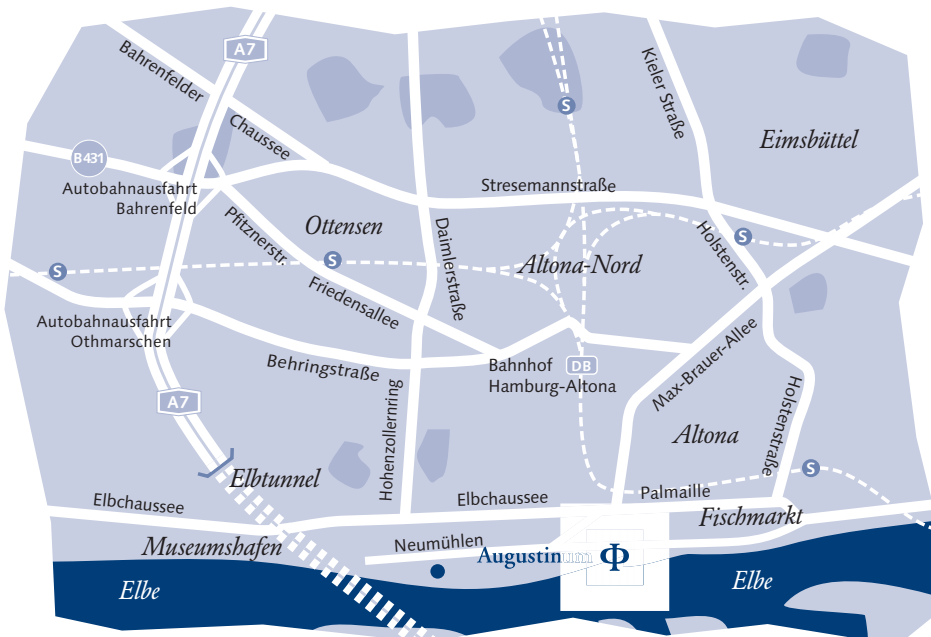

Anfahrt

Mit dem Auto

- über A7 (Elbtunnel): Ausfahrt Othmarschen
- aus der City: über Max-Brauer-Allee

Mit der Deutschen Bahn

- Bahnhof Altona

Mit dem HVV

- S-Bahn Altona, dann Bus 112 bis Endhaltestelle Neumühlen
- Schnellbus 36 auf der Elbchaussee bis Hohenzollernring, dann Fußweg durch den Donnerspark hinunter zum Augustinum

Mit dem Schiff

- Linie 62 (z.B. von Landungsbrücken) bis Neumühlen/Övelgönne

Ihre Ansprechpartnerin im Augustinum Hamburg

Karen Möhn

Beratung & Verträge
 Telefon (0 40) 3 91 94 - 400
karen.moehn@augustinum.de