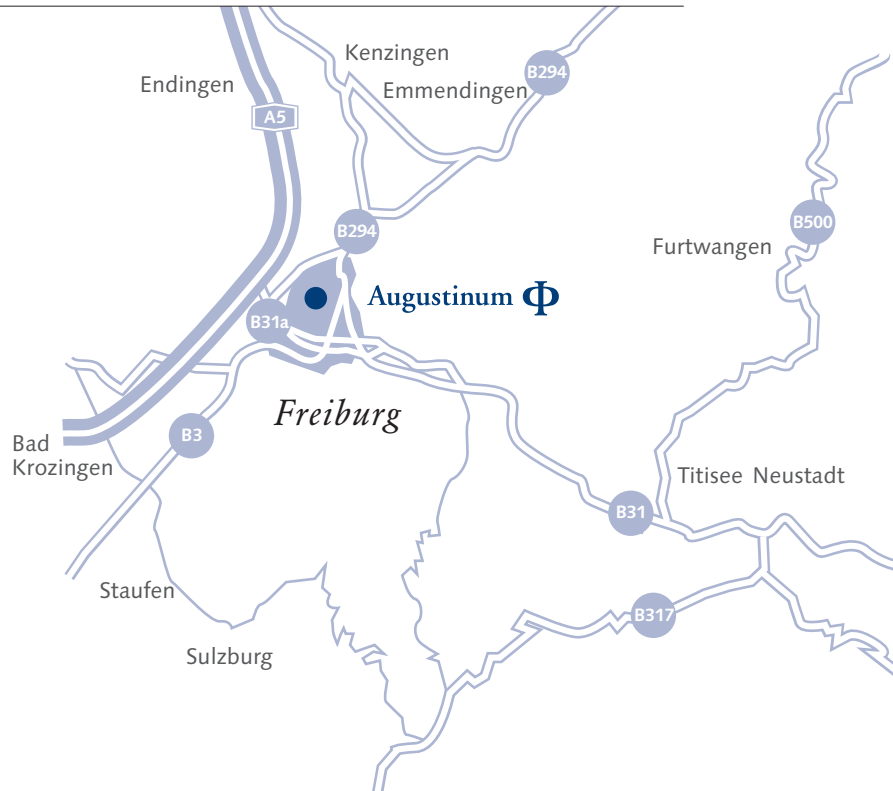

## Anfahrt

### Anfahrt mit dem Auto

Von der A5 kommend Abfahrt Freiburg-Mitte, Stadtzubringer Richtung Stadtmitte/Titisee, 4. Ausfahrt Stühlinger/Gewerbegebiet Süd, rechts auf die Escholzstraße Richtung Gewerbegebiet Süd, ca. 2 km immer geradeaus, nach den Sportanlagen links in die Innsbruckerstraße, 2. Abzweigung links in den Weierweg.

### Anfahrt mit den öffentlichen Verkehrsmitteln vom Hauptbahnhof

#### Straßenbahnlinie 3

Richtung Vauban bis Endhaltestelle Innsbruckerstraße, von dort ca. 300 Meter Fußweg.