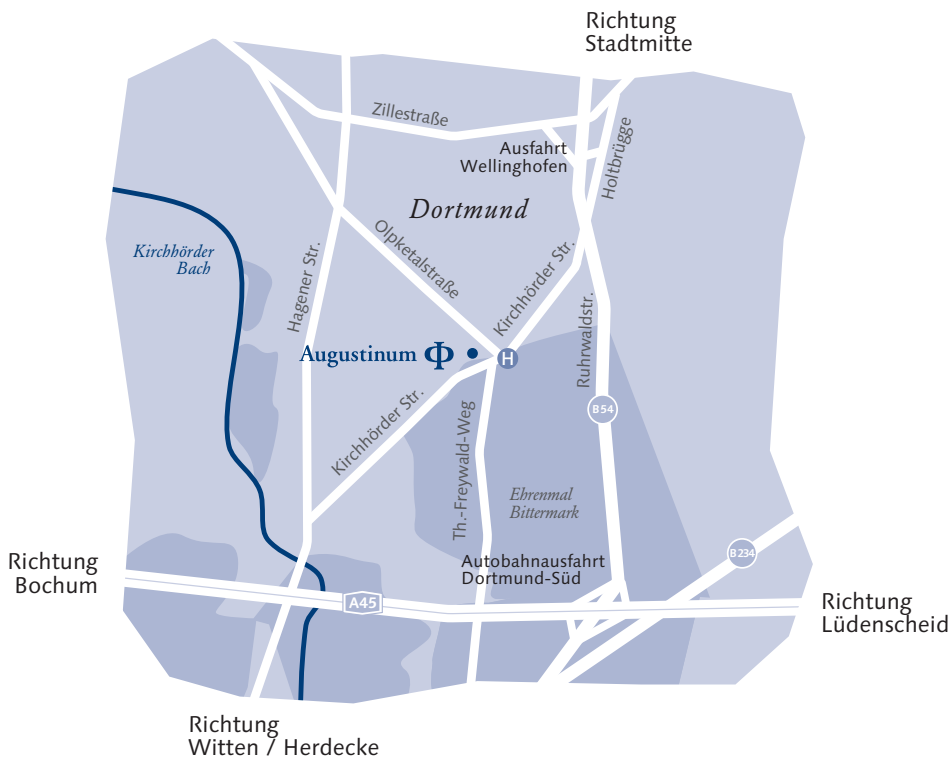

Anfahrt

Mit dem Auto

Sie fahren von der A45 die Abfahrt Dortmund-Süd ab und folgen der B54 Richtung Dortmund bis zur Ausfahrt Wellinghofen. Hier biegen Sie rechts auf die Straße Holtbrügge ab, die dann im Verlauf zur Kirchhörder Straße wird, an der das Augustinum liegt.

Mit öffentlichen Verkehrsmitteln

Mit der U-Bahn 49 und der Buslinie 447 (Haltestelle Augustinum) sind wir vom Hauptbahnhof in 30 Minuten zu erreichen.

Ihre Ansprechpartnerin im Augustinum Dortmund

Annette Sievers