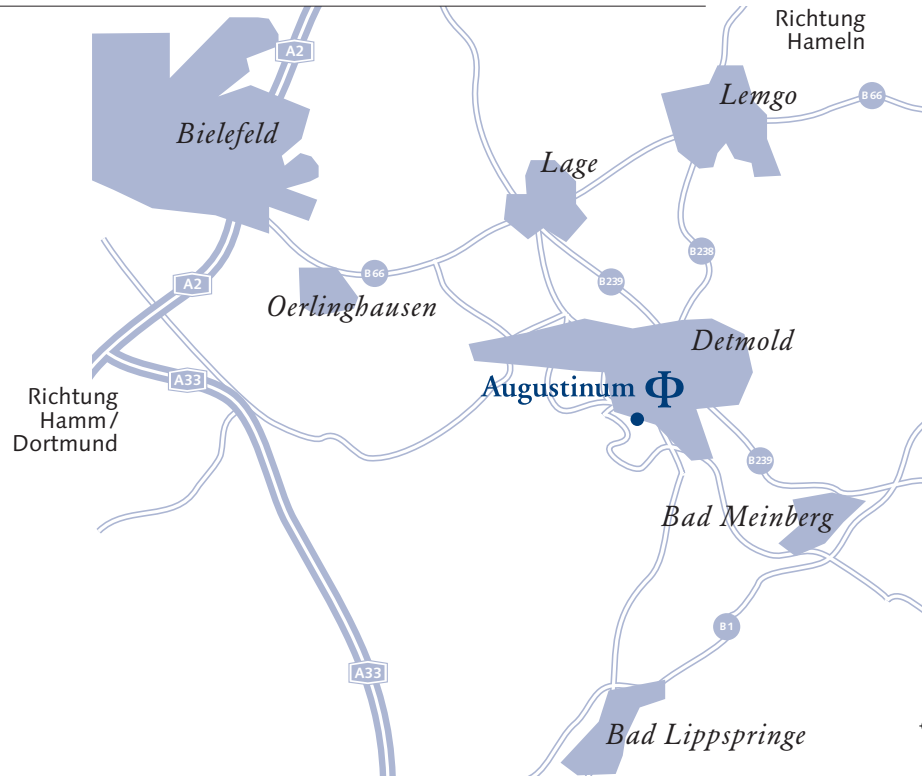

## Anfahrt

### Mit dem Auto

Von der A2 Hannover-Dortmund:  
Ausfahrt Bielefeld-Z. B 66 Richtung  
Detmold, nach 9 km rechts in Hellweg  
L 945 später Oerlinghauser Str., nach  
3,7 km an Ampelkreuzung rechts auf  
Stoddartstr. L 944, nach 3,1 km links  
auf Lopshorner Allee L 938, nach  
1,7 km rechts in den Römerweg

Von der A44 Dortmund-Kassel: Am  
Kreuz Wünnenberg-Haaren A 33 Rich-  
tung Bielefeld, Ausfahrt PB-Elsen auf  
B 1, nach 22,4 km Ausfahrt Horn, rechts  
Richtung Detmold, nach 1 km links auf  
Externsteiner Str., nach 6,5 km rechts  
auf Paderborner Str., nach 1,8 km links  
auf die Friedrich-Ebert-Str., nach 1 km  
links in den Römerweg

### Mit öffentlichen Verkehrsmitteln

Buslinie 703 vom Hauptbahnhof  
(Richtung Sternschanze / Hiddesen)  
bis Haltestelle „Augustinum“  
(Fahrzeit: 11 Min.)

Richtung Paderborn