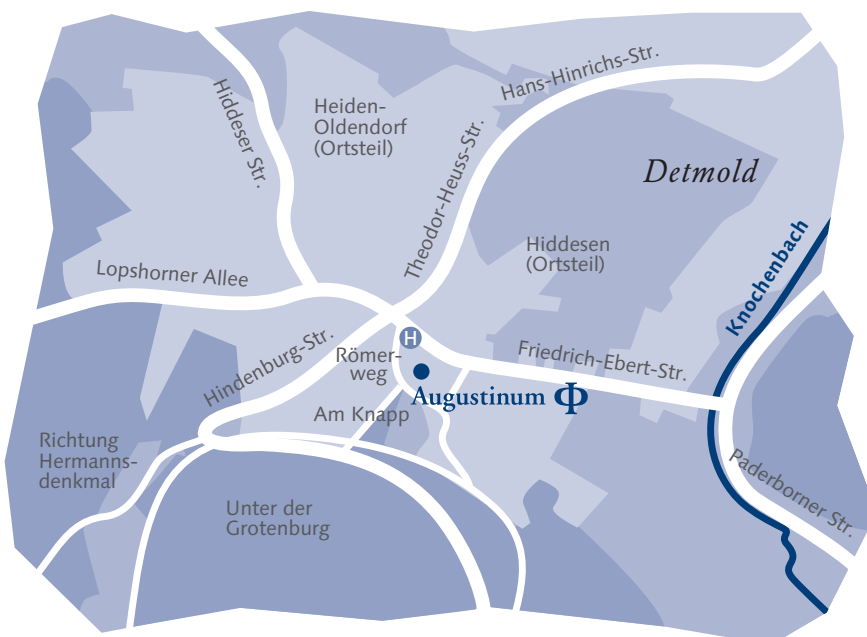

## Anfahrt

### Mit dem Auto

Von der A2 Hannover-Dortmund:  
Ausfahrt Bielefeld-Z. B 66 Richtung  
Detmold, nach 9 km rechts in Hellweg  
L 945 später Oerlinghauser Str., nach  
3,7 km an Ampelkreuzung rechts auf  
Stoddartstr. L 944, nach 3,1 km links  
auf Lopshorner Allee L 938, nach  
1,7 km rechts in den Römerweg

Von der A44 Dortmund-Kassel: Am  
Kreuz Wünnenberg-Haaren A 33 Rich-  
tung Bielefeld, Ausfahrt PB-Elsen auf  
B 1, nach 22,4 km Ausfahrt Horn, rechts  
Richtung Detmold, nach 1 km links auf  
Externsteiner Str., nach 6,5 km rechts  
auf Paderborner Str., nach 1,8 km links  
auf die Friedrich-Ebert-Str., nach 1 km  
links in den Römerweg

### Mit öffentlichen Verkehrsmitteln

Buslinie 703 vom Hauptbahnhof  
(Richtung Sternschanze / Hiddesen)  
bis Haltestelle „Augustinum“  
(Fahrzeit: 11 Min.)

Richtung Paderborn