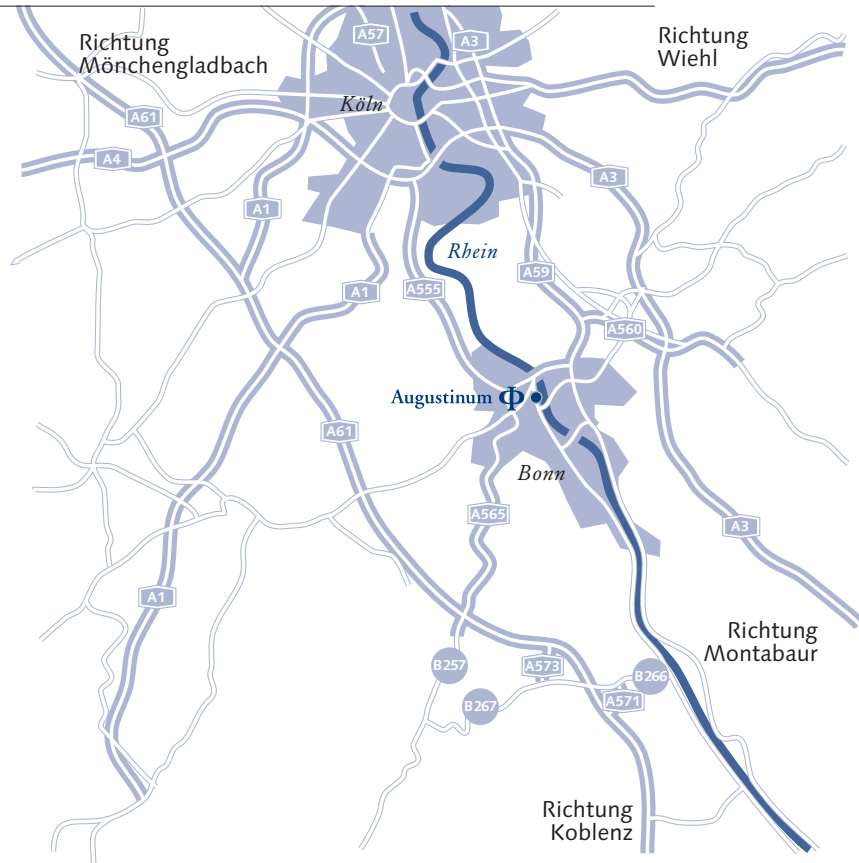

Anfahrt

Mit dem Auto

Von der A 565: Ausfahrt Bonn-Nord/Auerberg, einbiegen in die Graurheindorfer Straße, stadteinwärts, 3. Ampel links abbiegen in die Husarenstraße (1. Möglichkeit, links abzubiegen), bis zur nächsten Kreuzung mit Ampel fahren und die Römerstraße überqueren, Einfahrt Parkplatz.

Von der Kennedybrücke: Nach der Brücke rechts abbiegen, immer geradeaus bis zur abknickenden Vorfahrt am Augustusring, dort jedoch weiter geradeaus, Augustinum rechts in Sichtweite, Parkplatz an Bushaltestelle oder Parkplatz an nächster Ampel rechts benutzen.

Mit den öffentlichen Verkehrsmitteln

Vom Hauptbahnhof Bonn die Buslinien 551, 600 oder 601 benutzen, Haltestelle „Augustinum“.

Ihre Ansprechpartnerinnen im Augustinum Bonn

Petra Schäfer
Beratung & Verträge
Telefon (02 28) 556 - 410
petra.schaefer@augustinum.de

Claudia Decker
Beratung & Verträge
Telefon (02 28) 556 - 410
claudia.decker@augustinum.de

Augustinum Bonn
Römerstraße 118
53117 Bonn
Telefon (02 28) 556 - 1
Fax (02 28) 556 - 444
bonn@augustinum.de
www.augustinum-bonn.de