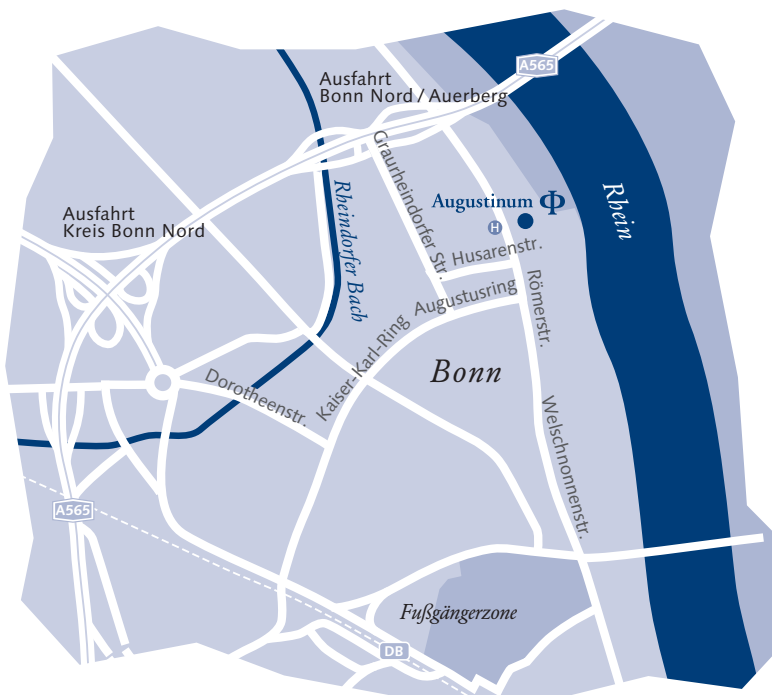

Anfahrt

Mit dem Auto

Von der A 565: Ausfahrt Bonn-Nord/Auerberg, einbiegen in die Graurheindorfer Straße, stadteinwärts, 3. Ampel links abbiegen in die Husarenstraße (1. Möglichkeit, links abzubiegen), bis zur nächsten Kreuzung mit Ampel fahren und die Römerstraße überqueren, Einfahrt Parkplatz.

Von der Kennedybrücke: Nach der Brücke rechts abbiegen, immer geradeaus bis zur abknickenden Vorfahrt am Augustusring, dort jedoch weiter geradeaus, Augustinum rechts in Sichtweite, Parkplatz an Bushaltestelle oder Parkplatz an nächster Ampel rechts benutzen.

Mit den öffentlichen Verkehrsmitteln

Vom Hauptbahnhof Bonn die Buslinien 551, 600 oder 601 benutzen, Haltestelle „Augustinum“.

Ihre Ansprechpartnerinnen im Augustinum Bonn

Petra Schäfer
Beratung & Verträge
Telefon (02 28) 556 - 410
petra.schaefer@augustinum.de

Claudia Decker
Beratung & Verträge
Telefon (02 28) 556 - 410
claudia.decker@augustinum.de

Augustinum Bonn
Römerstraße 118
53117 Bonn
Telefon (02 28) 556 - 1
Fax (02 28) 556 - 444
bonn@augustinum.de
www.augustinum-bonn.de